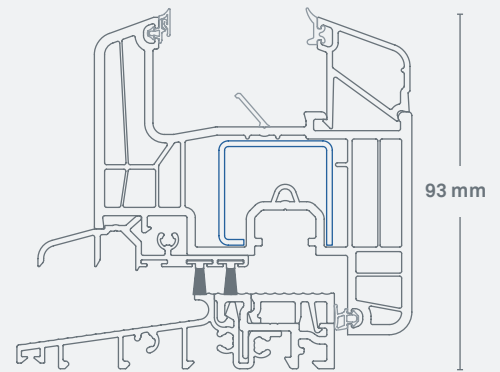

Eforte Fensterprofilsystem

Eforte setzt neue Maßstäbe für energieeffiziente Fensterprofile: Mit einer herkömmlichen Stahlarmierung, einer Bautiefe von 84 mm und ohne zusätzliche Dämmelemente erzielt das Profil einen exzellenten U_f -Wert. Das flexibel einsetzbare Profil verwirklicht Bauanforderungen jeglicher Art: vom Passivhausstandard bis hin zur Überschlagsverklebung – und das in vielen attraktiven Farben.

Eforte

Eforte
Abb.: 1:1

Barrierefreie Balkontürschwelle /
Höhe 20 mm / Abb.: 1:2

- 01 20 bis 56 mm-Verglasung:** Für sehr dicke Wärmedämm- oder Schallschutzgläser
- 02 2-Fuß-Glasleiste nach DIN 18545:** Erhöhter Einbruchschutz
- 03 Starke Armierungen:** Stabile Fensterkonstruktion / großdimensionierte Kammer für zusätzliche Dämmmaßnahmen.
- 04 Beschläge:** Hohe Funktionalität und Gebrauchsdauer / Befestigung durch drei Wandungen und zusätzlichen Schraubkanal
- 05 Euro-Beschlagsnut, 13 mm Achsmaß:** Aufrüstung zu Sicherheitsfenstern mit hohem Einbruchschutz möglich

- 06 Neue zusätzliche Dichtung im Glasfalz und drei umlaufende Dichtungen:** Maximale Wärmedämmung / Wind- und Schlagregendichtheit
- 07 Glasfalzhöhe 25 mm:** Beste Wärmedämmung / Vermeidung von Kondenswasser
- 08 6-Kammer-Technologie:** Exzellente Wärmedämmung mit Stahl / U_f -Wert $0,95 \text{ W/m}^2\text{K}$
- 09 Dübel-, Entwässerungs- und Belüftungsbohrungen durch Vorkammern:** Feuchtigkeits- und Korrosionsschutz in den Stahl- und Armierungskammern
- 10 Bautiefe 84 mm:** Hohe Wärmedämmung für Heizkosteneinsparung

- 11 Schlankes Profil mit schmaler Ansichtsbreite von 120 mm und 20-Grad-Schrägen:** Guter Wasserablauf / harmonisches Design
- 12 Überschlagsverklebung:** Raumhohe Elemente bis 2,60m realisierbar / optimierte Verwindungssteifigkeit
- 13 Tropfnase:** Integrierte Stulpprofilbefestigung
- 14 Designmöglichkeiten:** Große Auswahl an Dekoren und Farben / erhältlich in Uni- und Holzdekor, mit Perlstruktur und im Metallic-look / optional auch mit Alu-Vorsatzschale