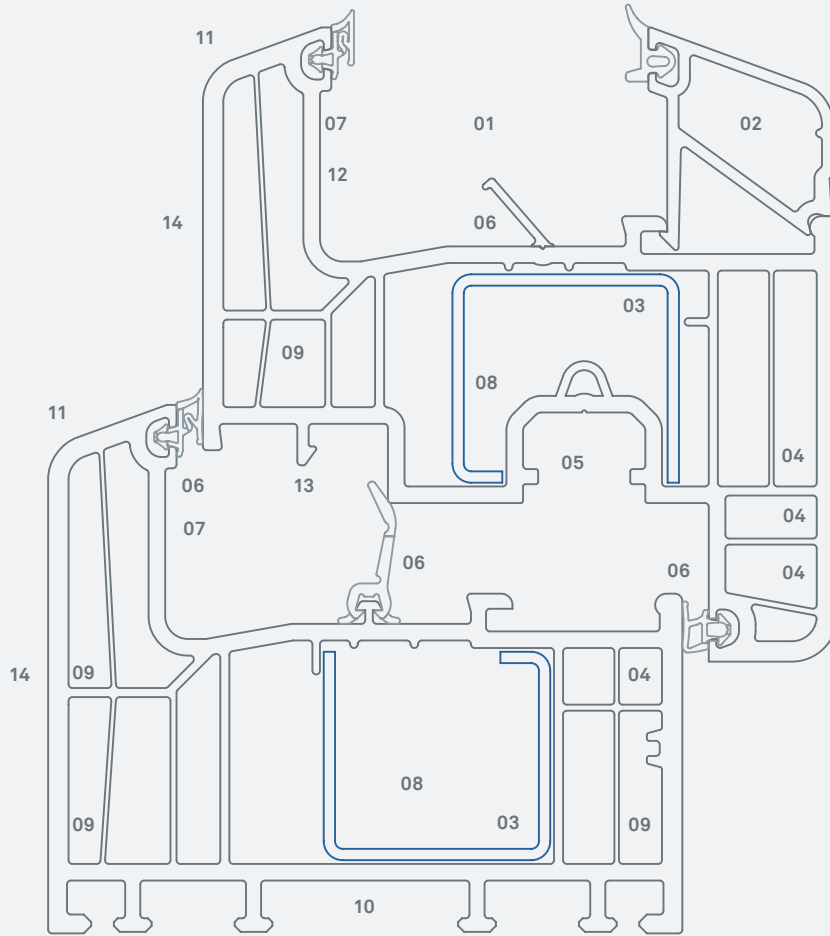

Eforte

Eforte
Abb.: 1:1

Barrierefreie Balkontürschwelle /
Höhe 20 mm / Abb.: 1:2

- 01 20 bis 56 mm-Verglasung:** Für sehr dicke Wärmedämm- oder Schallschutzgläser
- 02 2-Fuß-Glasleiste nach DIN 18545:** Erhöhter Einbruchschutz
- 03 Starke Armierungen:** Stabile Fensterkonstruktion / großdimensionierte Kammer für zusätzliche Dämmmaßnahmen.
- 04 Beschläge:** Hohe Funktionalität und Gebrauchsdauer / Befestigung durch drei Wandungen und zusätzlichen Schraubkanal
- 05 Euro-Beschlagsnut, 13 mm Achsmaß:** Aufrüstung zu Sicherheitsfenstern mit hohem Einbruchschutz möglich

- 11 Schlankes Profil mit schmaler Ansichtsbreite von 120 mm und 20-Grad-Schrägen:** Guter Wasserablauf / harmonisches Design
- 12 Überschlagsverklebung:** Raumhohe Elemente bis 2,60m realisierbar / optimierte Verwindungssteifigkeit
- 13 Tropfnase:** Integrierte Stulpprofilbefestigung
- 14 Designmöglichkeiten:** Große Auswahl an Dekoren und Farben / erhältlich in Uni- und Holzdekor, mit Perlstruktur und im Metallic-look / optional auch mit Alu-Vorsatzschale